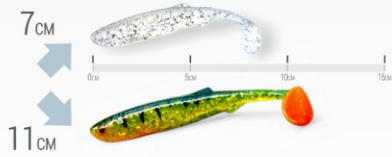

SANDACZ

OKON

SUM

RÓŻNICE WARIANTÓW
MODELOWYCH 11cm vs 7cm

OPALIZUJĄCE
KOLORY

SMUKŁA
SYLWETKA

PRECYZYJNE
DETALE

WARIANTY KOLORYSTYCZNE:

SPINNING, DROP SHOT, CZEBULASZKA, VERTICAL&PELAGIC

NOWY
WARIANT

PRZYNETA
POLECANA
W POŁOWACH:

KLENIK

KLENIK, przynęta z cechą, której na co dzień poszukuje każdy z nas. Uniwersalność tej gumy w wyprawach wędkarskich, na każdego z wodnych drapieżników, to fakt sprawdzony w praktyce. Polecamy !!! Charakterystyczny pysk tej przynęty oraz jej gruby tułów, powodują, że wabi od pierwszego kontaktu z wodą. Świetnie czuje się w technikach wolnego podbijania, jak i szybkiego prowadzenia. Do łowienia „na lekko” i w ciężkich zestawach.