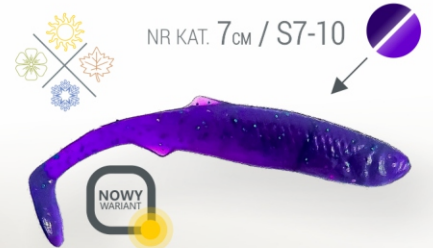

TEAM  2026

Zawsze gotowy do działania.

+48 697 656 058

kontakt@fishb.pl

SLIM

PRZYNETA
POLECANA
W POŁOWACH:

SLIM to kolejna propozycja przynęty, która opracowana została w oparciu o nasze własne spostrzeżenia i praktyczne doświadczenia. Źródłem skuteczności przynęty SLIM, szczególnie polecanej przez nas, w połowach sandacza oraz okoni, jest jej charakterystyczny kształt. Wąski, wydłużony korpus i prowokujący ogon, to przysłowiowa „mieszanka wybuchowa” wabienia. Sprawdzona do połowów „na lekko” jak i w ciężkich zestawach.

SPINNING, DROP SHOT, CZEBULASZKA, VERTICAL&PELAGIC

WARIANTY KOLORYSTYCZNE:

NR KAT. 7cm / S7-1

NR KAT. 7cm / S7-4

NR KAT. 7cm / S7-7

NR KAT. 7cm / S7-2

NR KAT. 7cm / S7-5

NR KAT. 7cm / S7-8

NR KAT. 7cm / S7-3

NR KAT. 7cm / S7-6

NR KAT. 7cm / S7-9

NR KAT. 7cm / S7-10

RIPPER

SLIM

PRZYŃĘTA
SKUTECZNA
W POŁOWACH:

SZCZIPAK