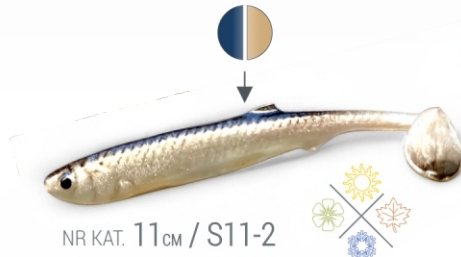

NR KAT. 7cm / S7-3

NR KAT. 7cm / S7-6

NR KAT. 7cm / S7-9

NR KAT. 7cm / S7-10

RIPPER

SLIM

PRZYŃĘTA
SKUTECZNA
W POŁOWACH:

SZCZIPAK

SANDACZ

OKON

SUM

RÓŻNICE WARIANTÓW
MODELOWYCH 11cm vs 7cm

OPALIZUJĄCE
KOLORY

SMUKŁA
SYLWETKA

PRECYZYJNE
DETALE

WARIANTY KOLORYSTYCZNE:

SPINNING, DROP SHOT, CZEBULASZKA, VERTICAL&PELAGIC

NOWY
WARIANT

PRZYNETA
POLECANA
W POŁOWACH:

KLENIK

KLENIK, przynęta z cechą, której na co dzień poszukuje każdy z nas. Uniwersalność tej gumy w wyprawach wędkarskich, na każdego z wodnych drapieżników, to fakt sprawdzony w praktyce. Polecamy !!! Charakterystyczny pysk tej przynęty oraz jej gruby tułów, powodują, że wabi od pierwszego kontaktu z wodą. Świetnie czuje się w technikach wolnego podbijania, jak i szybkiego prowadzenia. Do łowienia „na lekko” i w ciężkich zestawach.