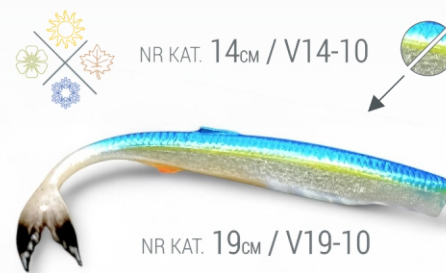

NR KAT. 14cm / V14-2
NR KAT. 19cm / V19-2

NR KAT. 14cm / V14-3

NR KAT. 19cm / V19-3

NR KAT. 14cm / V14-4

NR KAT. 14cm / V14-5
NR KAT. 19cm / V19-5

NR KAT. 14cm / V14-6

NR KAT. 19cm / V19-6

NR KAT. 14cm / V14-7

NR KAT. 19cm / V19-7

VERTICAL&PELAGIC

14cm
19cm

VERT

PRZYNETA
POLECANA
W POŁOWACH:

RÓŻNICE WARIANTÓW
MODELOWYCH 14cm vs 19cm

SPINNING, DROP SHOT, CZEBULASZKA, VERTICAL&PELAGIC

WARIANTY KOLORYSTYCZNE:

NR KAT. 14cm / V14-8

NR KAT. 19cm / V19-8

NR KAT. 14cm / V14-9
NR KAT. 19cm / V19-9

NR KAT. 14cm / V14-10

NR KAT. 19cm / V19-10

NR KAT. 14cm / V14-11

NR KAT. 19cm / V19-11

NR KAT. 14cm / V14-12
NR KAT. 19cm / V19-12