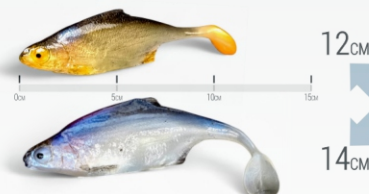

+48 697 656 058
kontakt@fishb.pl

REAL FISH

14cm

NOWY PRODUKT

KRAPIK

PRZYNETA SKUTECZNA W POŁOWACH.

RÓŻNICE WARIANTÓW MODELOWYCH 12cm vs 14cm

SPINNING, DROP SHOT, CZEBULASZKA, VERTICAL&PELAGIC

WARIANTY KOLORYSTYCZNE:

REAL FISH

SKUTECZNOŚĆ
POTWIERDZONA W PRAKTYCE

REALIZM
PRECYZJA ODWZOROWANIA DETALI

JAKOŚĆ
NAJWYŻSZA, Z SZACUNKIEM DLA NATURY

DETALE... TO ONE ROBIĄ RÓŻNICĘ

Najwyższa jakość wykonania, to nasz nadrzędny cel, kiedy tworzymy przynęty dla Was. Manufakturowy charakter naszej produkcji, pozwala nam skupiać uwagę, na dosłownie każdej, powstającej przynęcie. W efekcie końcowy produkt, który oddajemy w Wasze ręce, to małe dzieło sztuki, nacechowane wysokim realizmem. Mówiąc dosłownie, precyzja odwzorowania detali, dokładność malowania i wierność szczegółom, wprost „ożywia” nasze przynęty. Dlatego, jak widzicie na tych zdjęciach, trudno jest je odróżnić od naturalnych rybek.

made in
POLAND

PRZYNETA
POLECANA
W POŁOWACH:

WZDREGA

WZDREGA to przynęta będąca wynikiem wieloletnich, własnych doświadczeń w połowach sandaczy oraz innych wodnych drapieżników. Oferowana jest w dwóch wariantach rozmiarowych 10 i 12 cm, pozwalając na precyzyjny dobór przynęty do celu połowów. Cechuje się wąskim, wysokim korpusem oraz niewielkim ogonem. Zapewnia to w praktyce migotanie tułowia i szybką, drobną pracę. To przynęta skuteczna w przypadku lekkich, jak i cięższych główek !!!