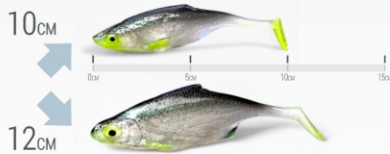

made in
POLAND

PRZYNETA
POLECANA
W POŁOWACH:

WZDREGA

WZDREGA to przynęta będąca wynikiem wieloletnich, własnych doświadczeń w połowach sandaczy oraz innych wodnych drapieżników. Oferowana jest w dwóch wariantach rozmiarowych 10 i 12 cm, pozwalając na precyzyjny dobór przynęty do celu połowów. Cechuje się wąskim, wysokim korpusem oraz niewielkim ogonem. Zapewnia to w praktyce migotanie tułowia i szybką, drobną pracę. To przynęta skuteczna w przypadku lekkich, jak i cięższych główek !!!

SPINNING, DROP SHOT, CZEBULASZKA, VERTICAL&PELAGIC

WARIANTY KOLORYSTYCZNE:

NR KAT. 10cm / W10-1

NR KAT. 10cm / W10-3

NR KAT. 10cm / W10-2

NR KAT. 10cm / W10-5

NR KAT. 10cm / W10-4

NR KAT. 10cm / W10-6

NOWY WARIANT

NR KAT. 10cm / W10-7

FISHB - PRZYŃĘTY TWORZONE Z PASJI DO WĘDKARSTWA.

2026
KATALOG PRODUKTÓW

WZDREGA

PRZYŃĘTA
SKUTECZNA
W POŁOWACH:

SZCZIPAK

SANDACZ

OKON

SUM

RÓŻNICE WARIANTÓW
MODELOWYCH 12cm vs 10cm

OPALIZUJĄCE
KOLORY

SMUKŁA
SYLWETKA

PRECYZYJNE
DETALE

WARIANTY KOLORYSTYCZNE:

SPINNING, DROP SHOT, CZEBULASZKA, VERTICAL&PELAGIC