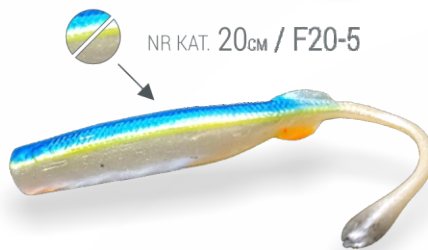

SZCZUPAK

SANDACZ

OKUN

SUM

OPALIZUJĄCE
KOLORY

SMUKŁA
SYLWETKA

PRECYZYJNE
DETALE

FILIPEK20 to nasz autorski projekt, przygotowany z myślą o łowcach sandaczy i szczupaków metodą Vertical&Pelagic. Suma wielu doświadczeń, która przekłada się na rewolucyjny kształt przynęty i jej niesamowite zachowanie podczas pracy w wodzie. Efekt, który udało nam się uzyskać, dzięki smukłej sylwetce korpusu i odpowiednim doborem długości ogonka. Najdrobniejszy ruch szczytówki wprawia ogonek w drżenie, skutecznie wabiąc drapieżniki.

WARIANTY KOLORYSTYCZNE:

SPINNING, DROP SHOT, CZEBULASZKA, VERTICAL&PELAGIC

NR KAT. 20cm / F20-1

NR KAT. 20cm / F20-2

NR KAT. 20cm / F20-3

NR KAT. 20cm / F20-4

NR KAT. 20cm / F20-5

NR KAT. 20cm / F20-6

NR KAT. 20cm / F20-7

NR KAT. 20cm / F20-8

NR KAT. 20cm / F20-9

NR KAT. 20cm / F20-10

+48 697 656 058
kontakt@fishb.pl

VERTICAL&PELAGIC

35g	55g
45g	65g

PRZYNETA
POLECANA
W POŁOWACH:

VERTICAL HEAD

- OPALIZUJĄCE KOLORY
- IDEALNE WYWAŻENIE
- UNIKALNE WŁAŚCIWOŚCI
-

VERTICAL HEAD, czyli nasza propozycja główek przeznaczonych do połowów metodą Vertical&Pelagic. Główki dostępne są w czterech wariantach gramatury, tj. 35g, 45g, 55g, 65g. Unikalną cechą naszych główek jest ich idealne wyważenie, pozwalające na statyczne utrzymywanie korpusu przynęty w pozycji wertykalnej. To kluczowa kwestia dla powodzenia w tej metodzie połowu. W komplecie z naszymi korpusami sukces gwarantowany!!!