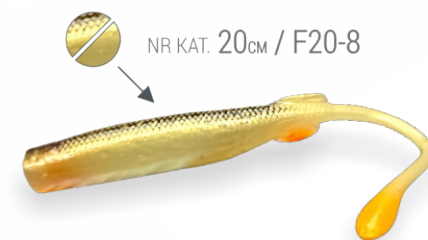

SZCZUPAK

SANDACZ

OKUN

SUM

OPALIZUJĄCE
KOLORY

SMUKŁA
SYLWETKA

PRECYZYJNE
DETALE

FILIPEK20 to nasz autorski projekt, przygotowany z myślą o łowcach sandaczy i szczupaków metodą Vertical&Pelagic. Suma wielu doświadczeń, która przekłada się na rewolucyjny kształt przynęty i jej niesamowite zachowanie podczas pracy w wodzie. Efekt, który udało nam się uzyskać, dzięki smukłej sylwetce korpusu i odpowiednim doborem długości ogonka. Najdrobniejszy ruch szczytówki wprawia ogonek w drżenie, skutecznie wabiąc drapieżniki.

WARIANTY KOLORYSTYCZNE:

SPINNING, DROP SHOT, CZEBULASZKA, VERTICAL&PELAGIC

NR KAT. 20cm / F20-1

NR KAT. 20cm / F20-2

NR KAT. 20cm / F20-3

NR KAT. 20cm / F20-4

NR KAT. 20cm / F20-5

NR KAT. 20cm / F20-6

NR KAT. 20cm / F20-7

NR KAT. 20cm / F20-8

NR KAT. 20cm / F20-9

NR KAT. 20cm / F20-10

+48 697 656 058
kontakt@fishb.pl

VERTICAL&PELAGIC

35g	55g
45g	65g

PRZYNETA
POLECANA
W POŁOWACH:

VERTICAL HEAD

- OPALIZUJĄCE KOLORY
- IDEALNE WYWAŻENIE
- UNIKALNE WŁAŚCIWOŚCI
-

VERTICAL HEAD, czyli nasza propozycja główek przeznaczonych do połowów metodą Vertical&Pelagic. Główki dostępne są w czterech wariantach gramatury, tj. 35g, 45g, 55g, 65g. Unikalną cechą naszych główek jest ich idealne wyważenie, pozwalające na statyczne utrzymywanie korpusu przynęty w pozycji wertykalnej. To kluczowa kwestia dla powodzenia w tej metodzie połowu. W komplecie z naszymi korpusami sukces gwarantowany!!!