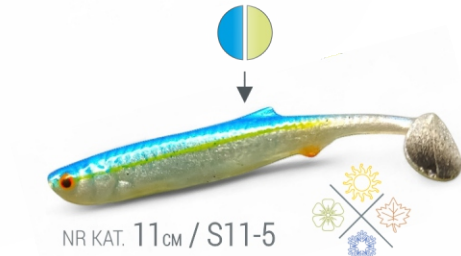

NR KAT. 7cm / S7-3

NR KAT. 7cm / S7-6

NR KAT. 7cm / S7-9

NR KAT. 7cm / S7-10

RIPPER

SLIM

PRZYŃĘTA
SKUTECZNA
W POŁOWACH:

SZCZIPAK

SANDACZ

OKON

SUM

RÓŻNICE WARIANTÓW
MODELOWYCH 11cm vs 7cm

OPALIZUJĄCE
KOLORY

SMUKŁA
SYLWETKA

PRECYZYJNE
DETALE

WARIANTY KOLORYSTYCZNE:

SPINNING, DROP SHOT, CZEBULASZKA, VERTICAL&PELAGIC

NOWY
WARIANT

PRZYNETA
POLECANA
W POŁOWACH:

KLENIK

KLENIK, przynęta z cechą, której na co dzień poszukuje każdy z nas. Uniwersalność tej gumy w wyprawach wędkarskich, na każdego z wodnych drapieżników, to fakt sprawdzony w praktyce. Polecamy !!! Charakterystyczny pysk tej przynęty oraz jej gruby tułów, powodują, że wabi od pierwszego kontaktu z wodą. Świetnie czuje się w technikach wolnego podbijania, jak i szybkiego prowadzenia. Do łowienia „na lekko” i w ciężkich zestawach.