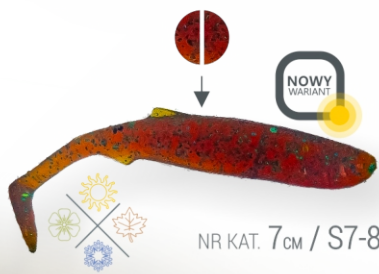

TEAM  2026

Zawsze gotowy do działania.

+48 697 656 058

kontakt@fishb.pl

SLIM

PRZYNETA
POLECANA
W POŁOWACH:

SLIM to kolejna propozycja przynęty, która opracowana została w oparciu o nasze własne spostrzeżenia i praktyczne doświadczenia. Źródłem skuteczności przynęty SLIM, szczególnie polecanej przez nas, w połowach sandacza oraz okoni, jest jej charakterystyczny kształt. Wąski, wydłużony korpus i prowokujący ogon, to przysłowiowa „mieszanka wybuchowa” wabienia. Sprawdzona do połowów „na lekko” jak i w ciężkich zestawach.

SPINNING, DROP SHOT, CZEBULASZKA, VERTICAL&PELAGIC

WARIANTY KOLORYSTYCZNE:

NR KAT. 7cm / S7-1

NR KAT. 7cm / S7-4

NR KAT. 7cm / S7-7

NR KAT. 7cm / S7-2

NR KAT. 7cm / S7-5

NR KAT. 7cm / S7-8

NR KAT. 7cm / S7-3

NR KAT. 7cm / S7-6

NR KAT. 7cm / S7-9

NR KAT. 7cm / S7-10

RIPPER

SLIM

PRZYŃĘTA
SKUTECZNA
W POŁOWACH:

SZCZIPAK