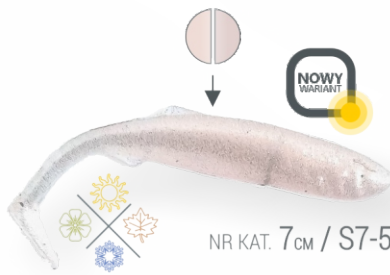

TEAM  2026

Zawsze gotowy do działania.

+48 697 656 058

kontakt@fishb.pl

SLIM

PRZYNETA
POLECANA
W POŁOWACH:

SLIM to kolejna propozycja przynęty, która opracowana została w oparciu o nasze własne spostrzeżenia i praktyczne doświadczenia. Źródłem skuteczności przynęty SLIM, szczególnie polecanej przez nas, w połowach sandacza oraz okoni, jest jej charakterystyczny kształt. Wąski, wydłużony korpus i prowokujący ogon, to przysłowiowa „mieszanka wybuchowa” wabienia. Sprawdzona do połowów „na lekko” jak i w ciężkich zestawach.

SPINNING, DROP SHOT, CZEBULASZKA, VERTICAL&PELAGIC

WARIANTY KOLORYSTYCZNE:

NR KAT. 7cm / S7-1

NR KAT. 7cm / S7-4

NR KAT. 7cm / S7-7

NR KAT. 7cm / S7-2

NR KAT. 7cm / S7-5

NR KAT. 7cm / S7-8

NR KAT. 7cm / S7-3

NR KAT. 7cm / S7-6

NR KAT. 7cm / S7-9

NR KAT. 7cm / S7-10

RIPPER

SLIM

PRZYŃĘTA
SKUTECZNA
W POŁOWACH:

SZCZIPAK