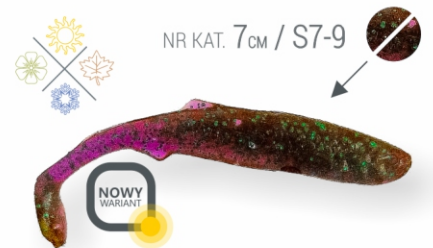

TEAM  2026

Zawsze gotowy do działania.

+48 697 656 058

kontakt@fishb.pl

SLIM

PRZYNETA
POLECANA
W POŁOWACH:

SLIM to kolejna propozycja przynęty, która opracowana została w oparciu o nasze własne spostrzeżenia i praktyczne doświadczenia. Źródłem skuteczności przynęty SLIM, szczególnie polecanej przez nas, w połowach sandacza oraz okoni, jest jej charakterystyczny kształt. Wąski, wydłużony korpus i prowokujący ogon, to przysłowiowa „mieszanka wybuchowa” wabienia. Sprawdzona do połowów „na lekko” jak i w ciężkich zestawach.

SPINNING, DROP SHOT, CZEBULASZKA, VERTICAL&PELAGIC

WARIANTY KOLORYSTYCZNE:

NR KAT. 7cm / S7-1

NR KAT. 7cm / S7-4

NR KAT. 7cm / S7-7

NR KAT. 7cm / S7-2

NR KAT. 7cm / S7-5

NR KAT. 7cm / S7-8

NR KAT. 7cm / S7-3

NR KAT. 7cm / S7-6

NR KAT. 7cm / S7-9

NR KAT. 7cm / S7-10

RIPPER

SLIM

PRZYŃĘTA
SKUTECZNA
W POŁOWACH:

SZCZIPAK